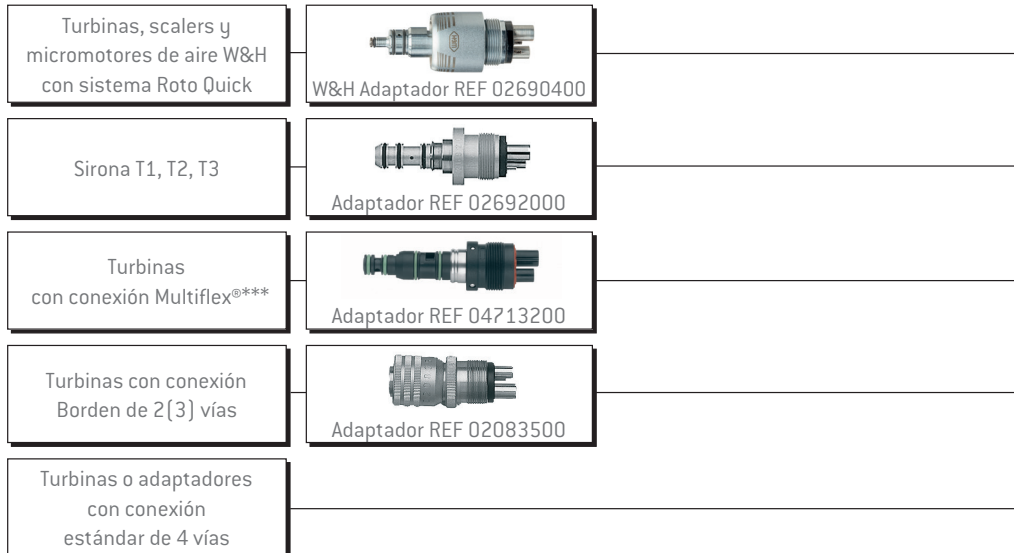

Vista general de los adaptadores Assistina 3x3 / 3x2

Piezas de mano y contra-ángulos

Turbinas

***) es una marca de un tercero que no guarda relación alguna con W&H Dentalwerk Bürmoos GmbH.