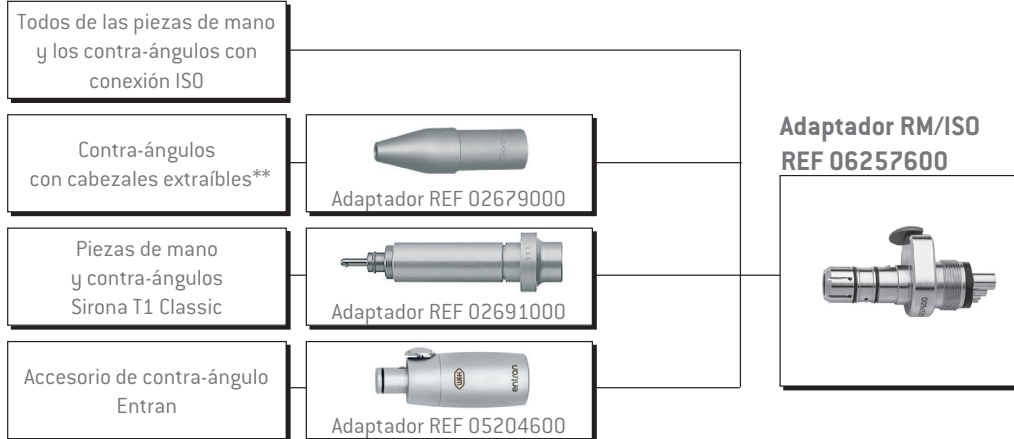

Vista general de los adaptadores Assistina 3x3 / 3x2

Piezas de mano y contra-ángulos

Turbinas

***) es una marca de un tercero que no guarda relación alguna con W&H Dentalwerk Bürmoos GmbH.