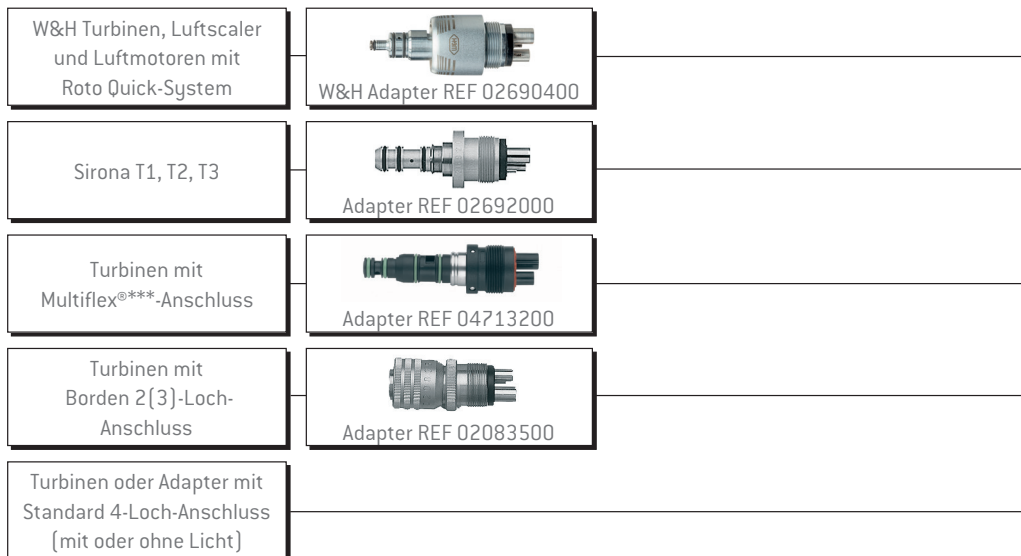

Systemübersicht Adapter Assistina 3x3 / 3x2

Hand- und Winkelstücke

Turbinen

***] Multiflex[®] ist eine Marke einer Drittpartei, die mit W&H Dentalwerk Bürmoos GmbH nicht in Verbindung steht.