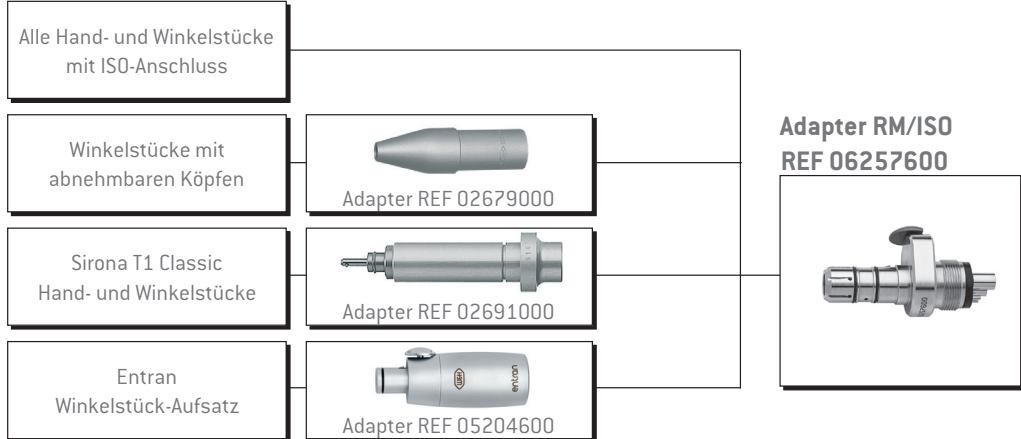

Systemübersicht Adapter Assistina 3x3 / 3x2

Hand- und Winkelstücke

Turbinen

***] Multiflex[®] ist eine Marke einer Drittpartei, die mit W&H Dentalwerk Bürmoos GmbH nicht in Verbindung steht.